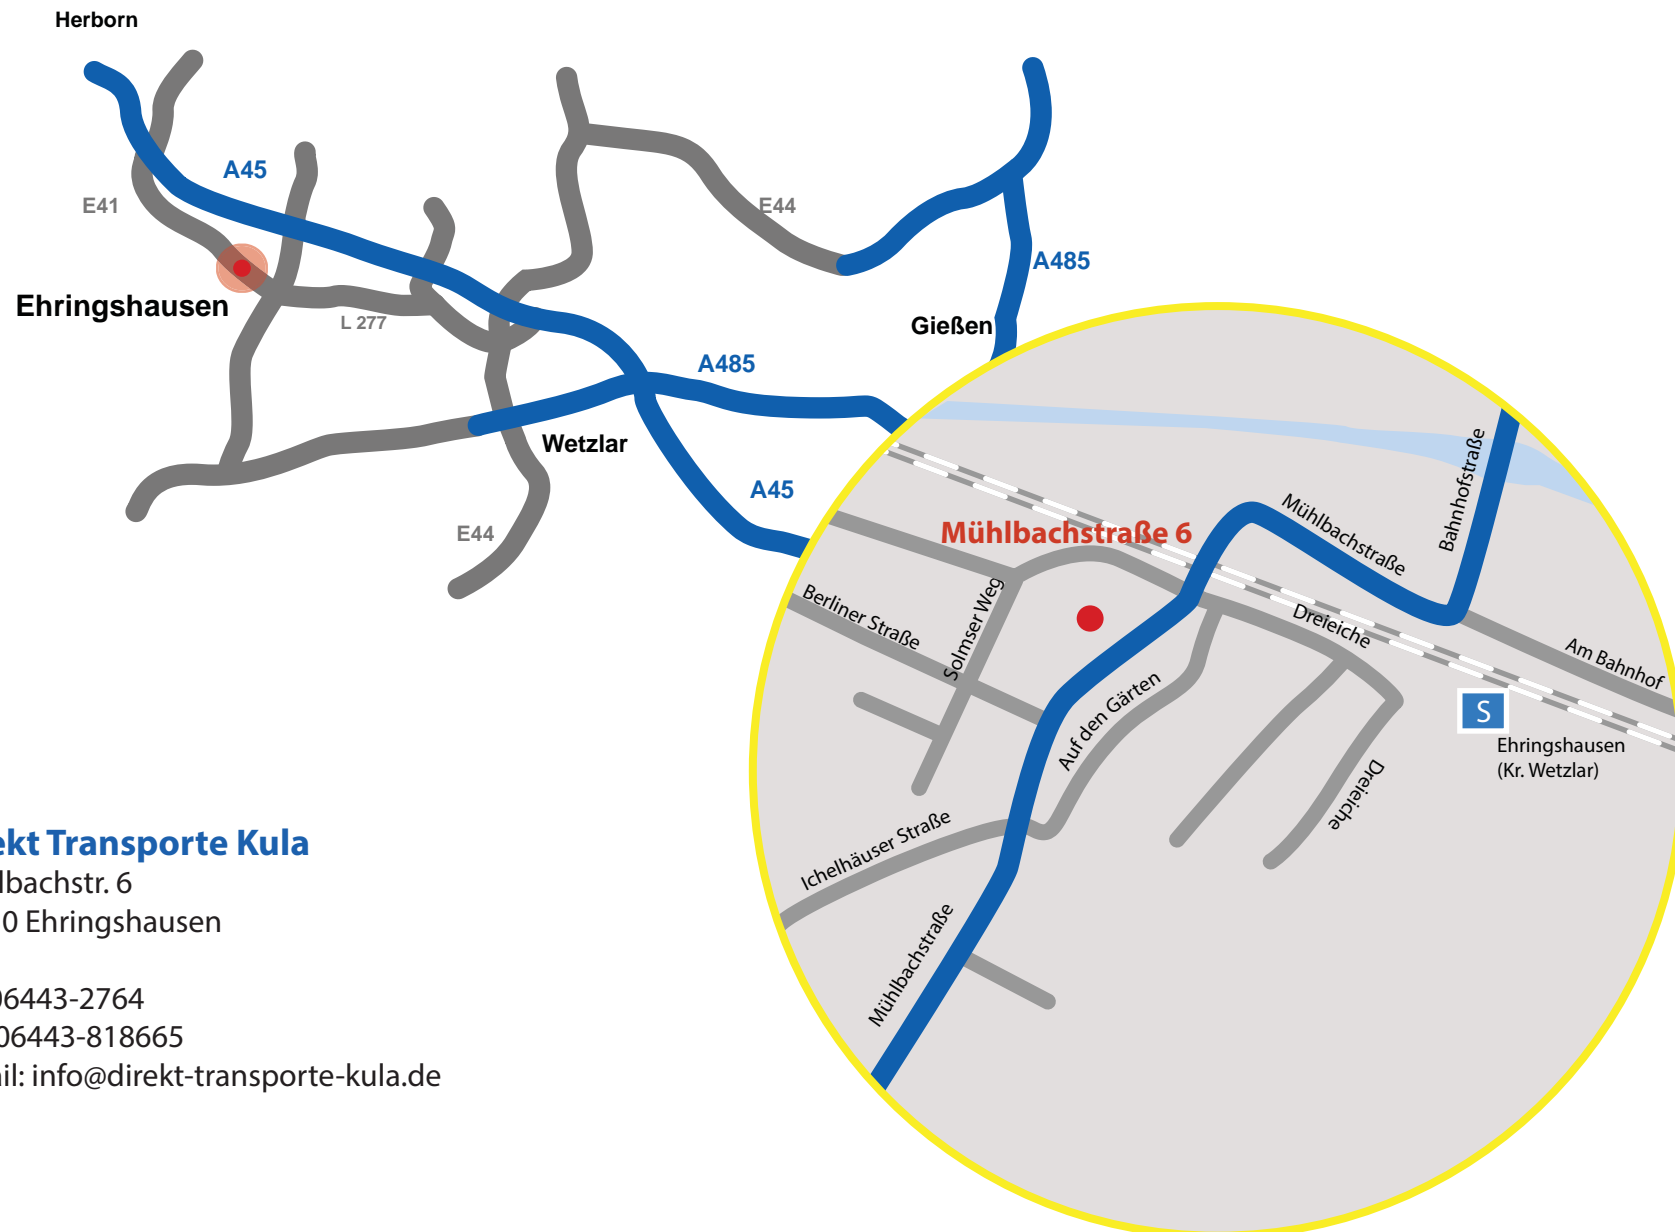

Direkt Transporte Kula

Direkt Transporte Kula

Mühlbachstr. 6
35630 Ehringshausen

Tel: 06443-2764

Fax: 06443-818665

E-Mail: info@direkt-transporte-kula.de